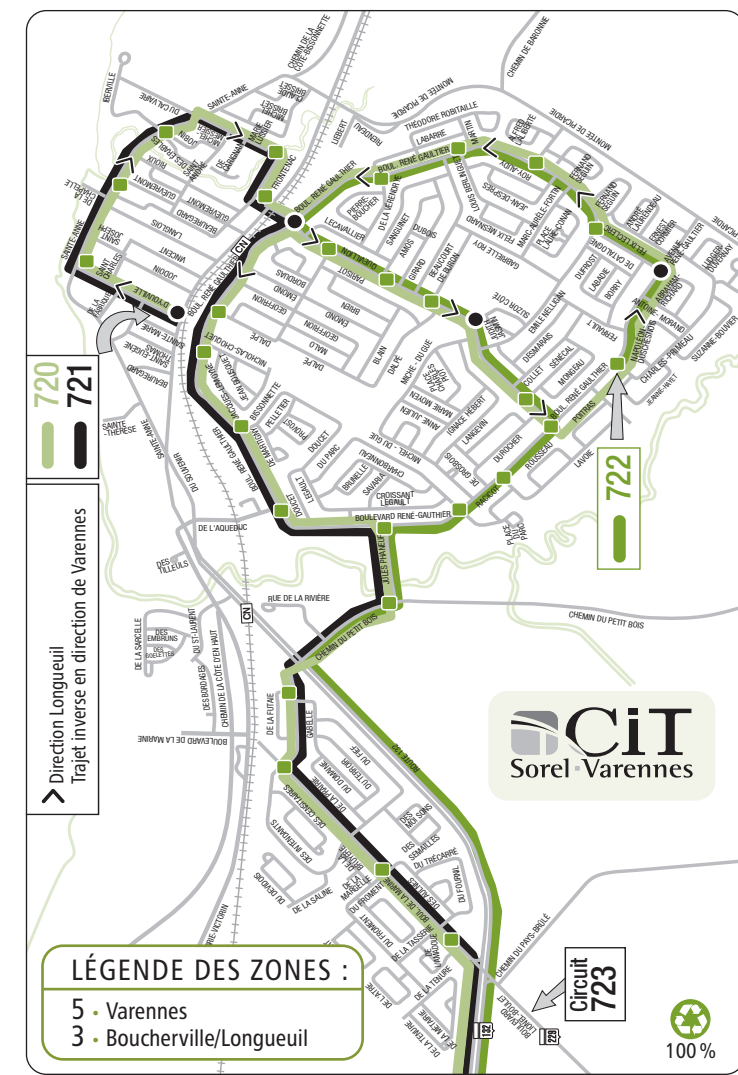

Des arrêts fixes sont implantés sur le territoire de Varennes pour les circuits 720-721-722 et 724 et doivent être respectés pour l'embarquement et le débarquement.

# SERVICE EXPRESS

Zone • Repère		Direction Longueuil				
5	École Labarre	5:07	14:52	15:30	16:15	22:30
	Métro Longueuil	5:27	15:12	15:50	16:35	22:50

Zone • Repère		Direction Varennes				
3	Métro Longueuil	6:50	7:35	8:05	8:34	8:46
	École Labarre	7:15	8:00	8:30	8:54	9:06

Via la route 132 entre l'école Labarre et le Métro Longueuil avec arrêts possibles sur la route 132 aux endroits suivants : rue de la Gabelle et boul. de la Marine.

En vigueur le 22 janvier 2017

CIRCUITS  
720.721.722  
723.724

## DÉPARTS DÉDIÉS AU CÉGEP ÉDOUARD-MONTPETIT (CIRCUIT 720)

CIRCUIT 720

Zone • Repère		Direction Longueuil								
5	D'Youville / Marie-Victorin	10:00	11:00	11:54	13:30	14:40	15:20	16:12	18:25	19:20
	Frontenac	10:05	11:05	11:59	13:35	14:45	15:25	16:17	18:30	19:25
	Centre Quévillon	10:08	11:08	12:02	13:38	14:48	15:28	16:20	18:33	19:28
	Coin René-Gaultier	10:11	11:11	12:05	13:41	14:51	15:31	16:23	18:36	19:31
	Quévillon Ultramar	10:15	11:15	12:09	13:45	14:55	15:35	16:27	18:40	19:35
	Jules-Phaneuf	10:19	11:19	12:13	13:49	14:59	15:39	16:32	18:45	19:40
	La Gabelle/De la Futaie	10:21	11:21	12:15	13:51	15:01	15:41	16:35	18:48	19:43
	De la Marine/De la Tasserie	10:25	11:25	12:19	13:55	15:05	15:45	16:38	18:51	19:46
	Route 132/Montbrun	10:30	11:30	12:24	14:00	15:10	15:50	16:42	18:55	19:50
3	<b>TERMINUS MONTARVILLE</b>	10:33	11:33	12:27	15:13	15:53	16:45	18:58	19:53	
	Roland-Therrien	10:40	11:40	12:34	14:07	15:20	16:00			
	Cégep É-Montpetit	10:45	11:45	12:39	14:12	15:25	16:05			
	Méto Longueuil	10:53	11:53	12:47	14:20	15:33	16:13	16:57	19:10	20:05