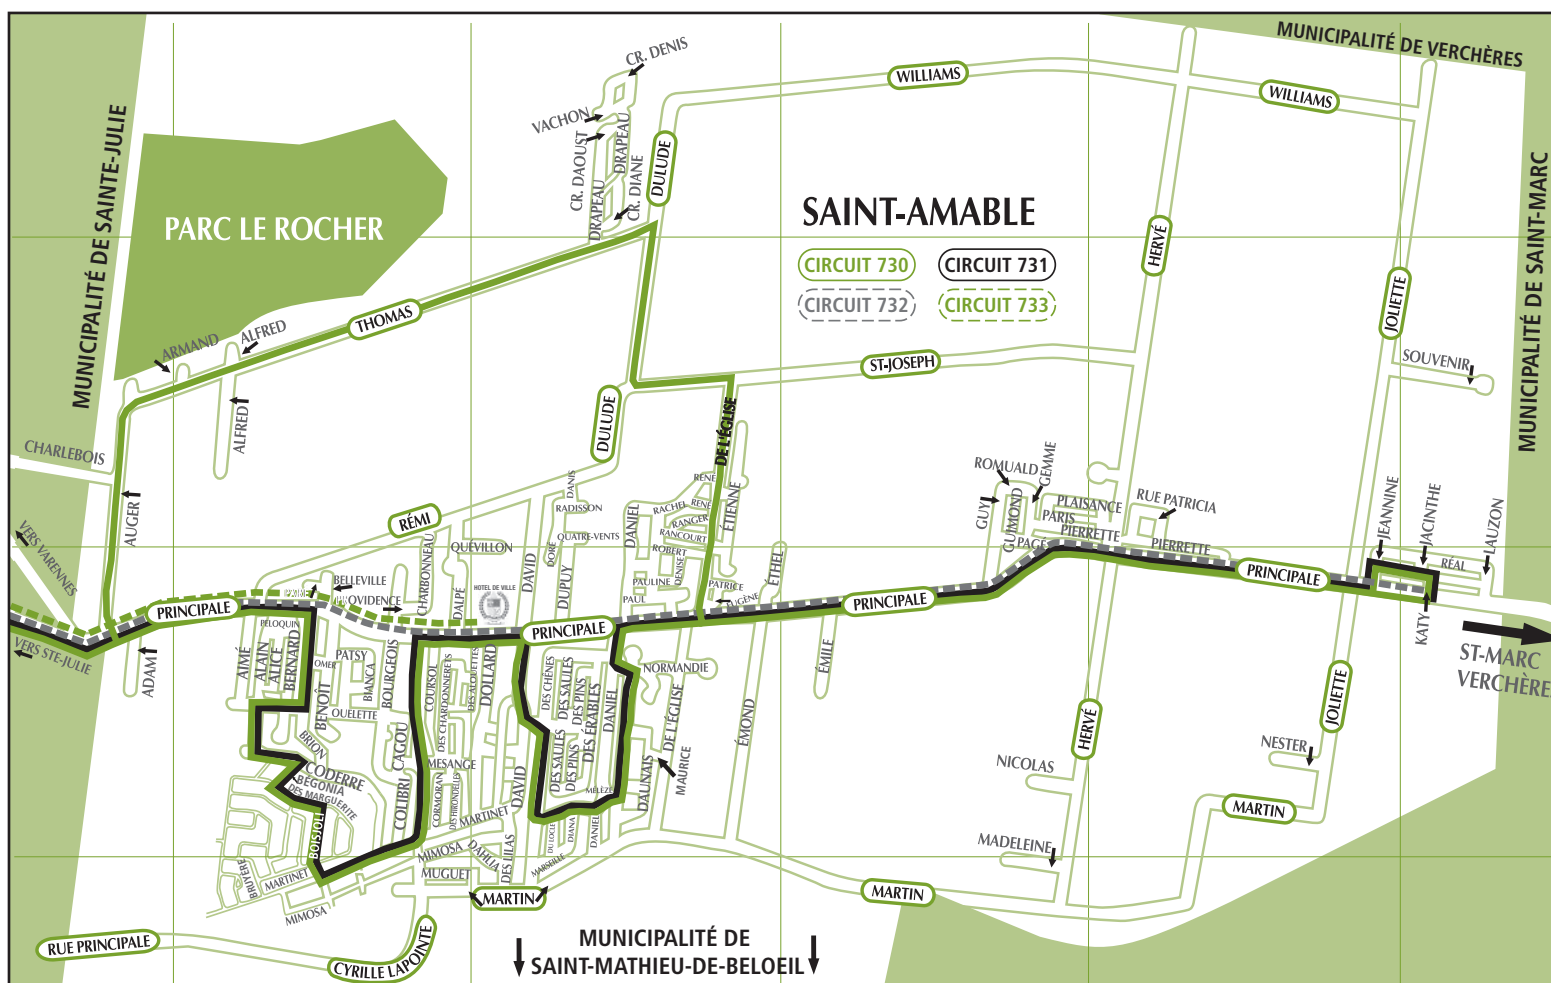

- Service St-Amable

- CIRCUIT 730** : DESSERTE COMPLÈTE DU TERRITOIRE DE ST-AMABLE.
- CIRCUIT 731** : DESSERTE DE LA RUE PRINCIPALE ET DU SECTEUR SUD DE ST-AMABLE.
- CIRCUIT 732** : CIRCULE SUR LA RUE PRINCIPALE SEULEMENT ENTRE LA RUE KATY ET LA RUE AUGER, AVEC ARRÊTS SUR DEMANDE.
- EXPRESS CIRCUIT 733** : DÉBUTE SON TRAJET À L'HOTEL DE VILLE DE ST-AMABLE AVEC ARRÊT À L'INTERSECTION DES RUES AUGER ET PRINCIPALE PUIS SE DIRIGE AU MÉTRO LONGUEUIL SANS EFFECTUER D'ARRÊT À L'EXTÉRIEUR DU TERRITOIRE DE LA VILLE DE ST-AMABLE.

Zone - Repère		Direction Longueuil		
		731	731	732
6	CIRCUITS			
	Principale - Katy	06:00	07:45	18:00
	Principale - Hervé	06:03	07:48	18:03
	Principale - de l'Église	06:06	07:51	18:06
	McDuff - Deschesne	06:09	07:54	
	HOTEL DE VILLE	06:12	07:57	18:08
	Cardinal - Martinet	06:14	07:59	
	Bégonia - Mgr Coderre	06:16	08:01	
	Principale - Auger	06:20	08:05	18:10
	5	Boul. Lionel-Boulet / Rte 132	06:32	08:17
Route 132 / Montbrun		06:37	08:22	18:26
3	Terminus Montarville	06:40	08:25	
	Terminus Longueuil	06:50	08:35	18:39

Zone - Repère		Direction St-Amable		
		732	731	731
3	CIRCUITS			
	Terminus Longueuil	07:00	17:00	18:50
	Terminus Montarville		17:10	19:00
5	Route 132 / Montbrun	07:09	17:13	19:03
	Boul. Lionel-Boulet / Rte 132	07:13	17:17	19:07
6	Principale - Auger	07:25	17:28	19:18
	Bégonia - Mgr Coderre		17:32	19:22
	Cardinal - Martinet		17:34	19:24
	HOTEL DE VILLE	07:27	17:36	19:26
	McDuff - Deschesne		17:38	19:28
	Principale - de l'Église	07:28	17:42	19:32
6	Principale - Hervé	07:31	17:44	19:34
	Principale - Katy	07:33	17:46	19:36