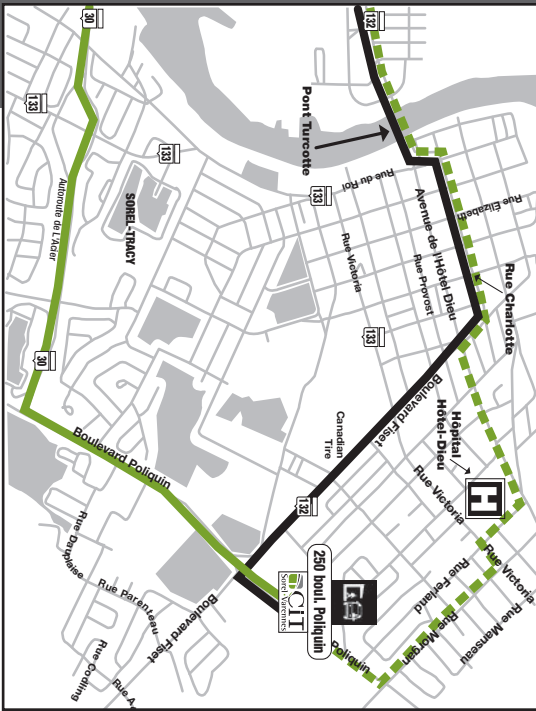

TRAJETS
secteur Sorel circuits 700, 705, 706 et 707

- LÉGENDE**
- CIRCUIT 700 : Boul. Poliquin, boul. Fiset, rue Charloffe, pont, Turcotte
 - CIRCUIT 700 : (Avec desserte de l'Hôpital Hôtel-Dieu) boul. Poliquin, rue Morgan, rue Victoria, rue Ferland, avenue de l'Hôtel-Dieu, boul. Fiset, rue Charloffe, pont Turcotte
 - CIRCUITS 705, 706 ET 707 : Circuit express, boul. Poliquin, autoroute 30.

POINTS D'ARRÊT

SOREL-TRACY Des arrêts fixes ont été implantés sur le territoire de Sorel-Tracy pour les circuits 700, 705, 706, 707 et 708 doivent être respectés pour l'embarquement et le débarquement. La liste des arrêts est disponible sur le site internet.	CONTRÉCŒUR • Robert • Pagé • Ducharme • Charron • Viau / Duhamel • Jacques	VERCHÈRES • Pierre-Boisseau • Bissonnette • Mairie de Verchères • St-Alexandre • Passerelle piétonnière • Laurier • Fontaine/Bonisoir Esso* • Jean XXIII *En direction Sorel : Bonisoir, Esso En direction Longueuil : Fontaine
---	---	--

Embarquement seulement

* Via la route Marie-Victorin entre la sortie 17 Marie-Victorin à Boucherville et le Métro Longueuil.

• Ce départ effectue une desserte dans la ville de Verchères.

▲ Ce départ effectue une desserte dans la ville de Varennes.